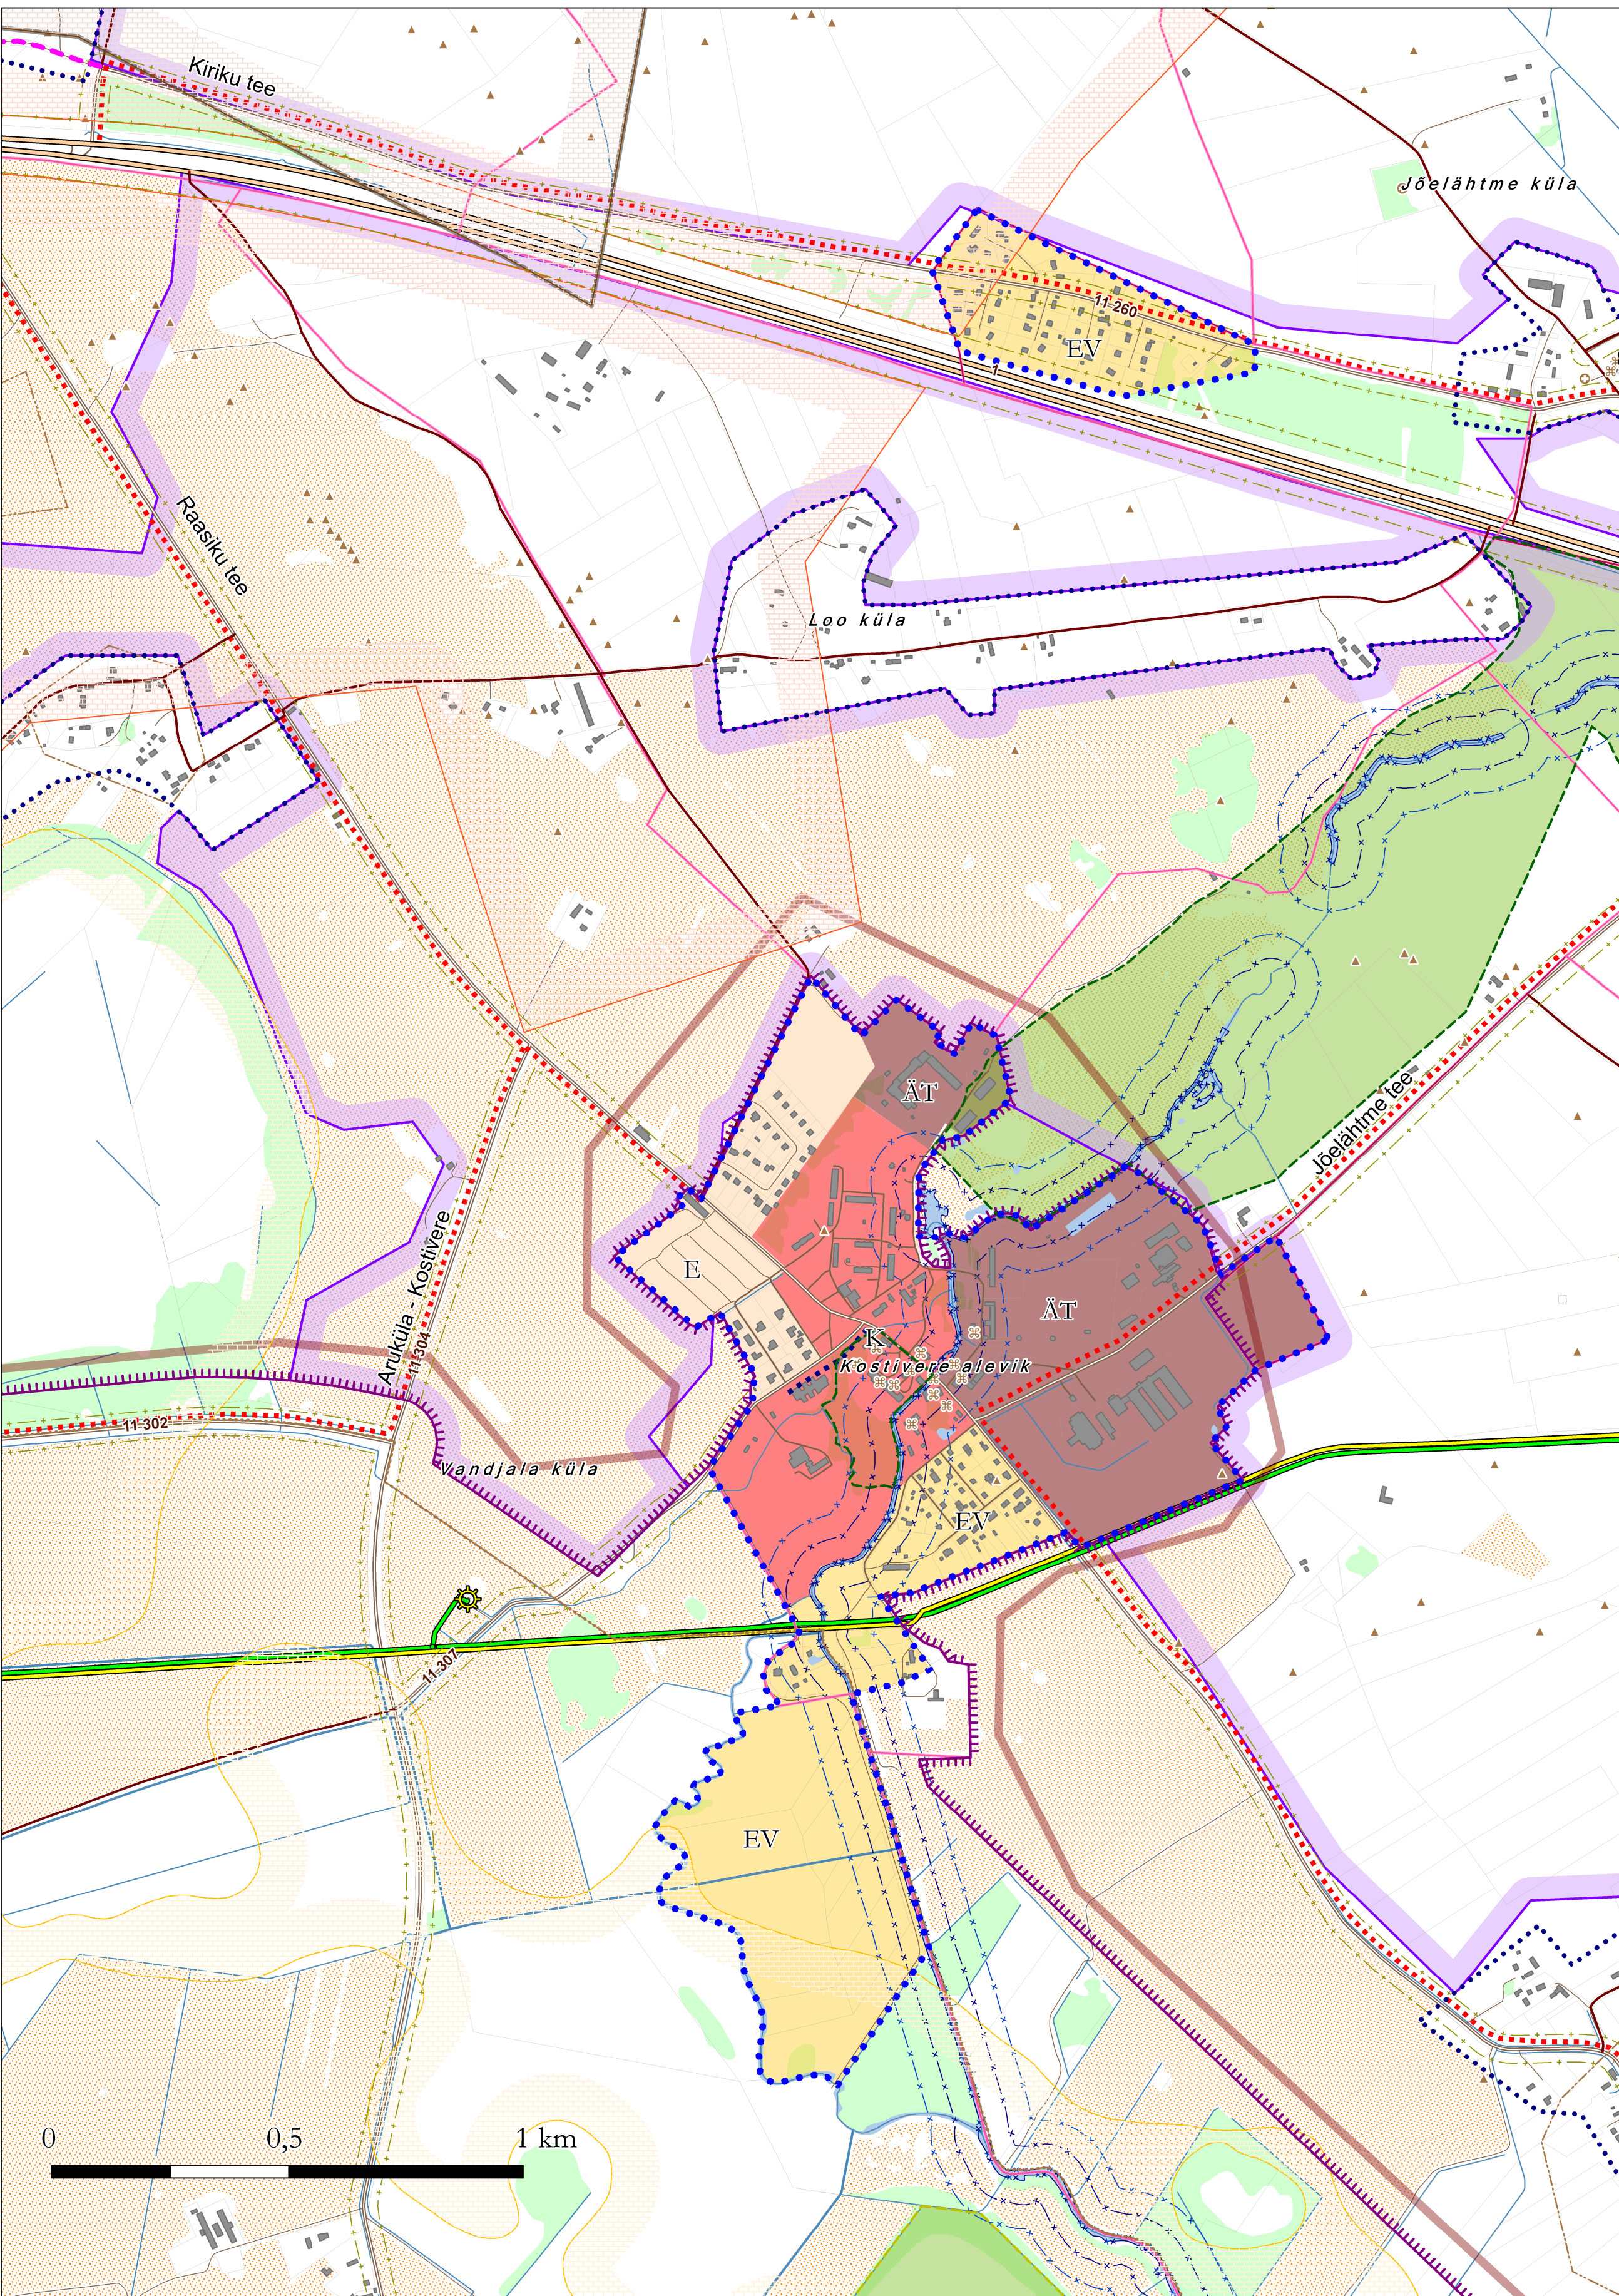

Jõelähtme valla üldplaneering

Kostivere alevik

Möötkava 1 : 10 000

Üldplaneeringuga kavandatav Maakasutus

- Keskuse maa-ala (K)
- Väikeelamu maa-ala (EV)
- Elamu maa-ala (F)
- Äri ja tootmise maa-ala (ÄT)
- Hajaasustusala

Taustainfo

Muud leppemärgid

- Valla piir
- Asustusüksuse piir (Üldplaneering teeb ettepaneku muuta haldusüksuste ja asustusüksuste vahelisi piire vastavalt maakorraldus- ja chitus-planeerimisvajadustele. Muudatusettepanek kajastub joonisel "Haldusüksuste ja asustusüksuste vahelise piiri muudatusettepanek". Piiride muutmine toimub vastavalt kehtivale seadusandlusele)

- Maardla (kruus, liiv, savi või lubjakivi)
- Maardla (turvas)
- Maardla (kristalliline chituskivi)
- Taotletav mäealdis
- Hoone (ETAK)
- Katastrüksuse piir (Maa-amet, seisuga 17.04.2017)

Teed

- Põhimaantee
- Tugimaantee
- Kõrvalmaantee
- Tänav/eratee/juurdepääsutee
- Kohalik tee
- Raudtee
- Olemasolev jalgratta- ja jalgte
- Rail Baltic raudtee trassi koridor
- Riigimaantee kaitsevöönd

Rebala muinsuskaitseala

- Rebala muinsuskaitseala piir

Väärtuslikud maastikud

- Väärtuslik maastik
- Rohevõrgustik (Maakonnplaneeringuga määratud rohevõrgustiku piire on täpsustatud Loo aleviku, Liivamäe küla, Saha küla ja Nehatu küla üldplaneeringuga)